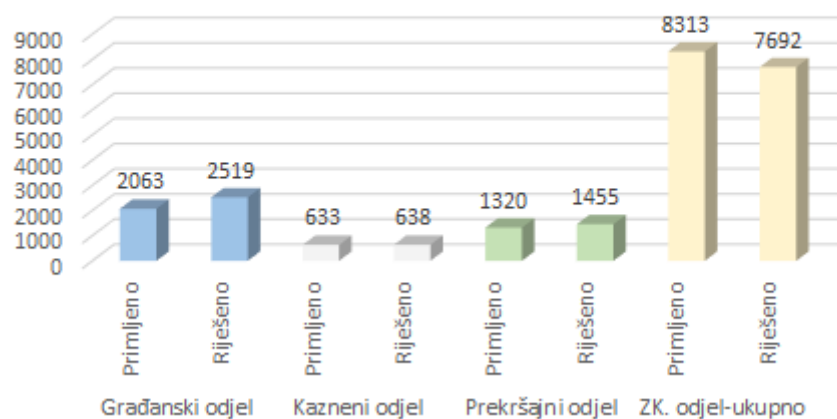

Ukupan broj primljenih i riješenih predmeta od 01.01.2022. do 30.09.2022.

Broj primljenih i riješenih predmeta od 01.01.2022. do 30.09.2022.

Ukupan broj primljenih i riješenih predmeta od 01.01.2022. do 30.06.2022.

Broj primljenih i riješenih predmeta od 01.01.2022. do 30.06.2022.

Ukupan broj primljenih i riješenih predmeta od 01.01.2022. do 31.03.2022.

Broj primljenih i riješenih predmeta od 01.01.2022. do 31.03.2022.