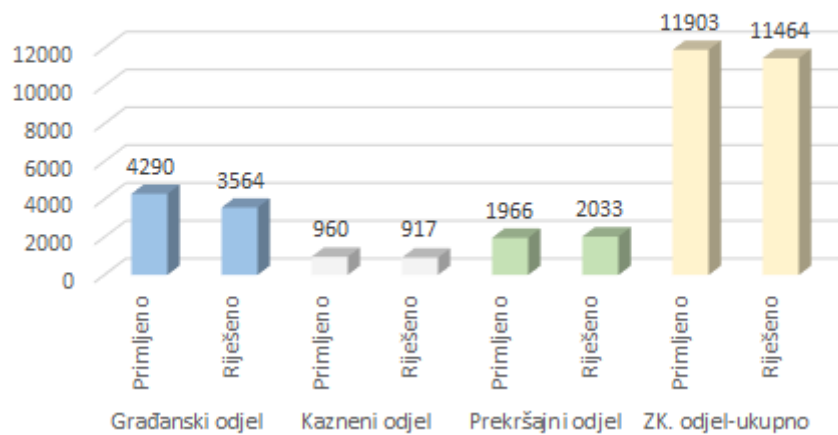

Ukupan broj primljenih i riješenih predmeta od 01.01.2022. do 30.09.2022.

Broj primljenih i riješenih predmeta od 01.01.2022. do 30.09.2022.

Ukupan broj primljenih i riješenih predmeta od 01.01.2022. do 30.06.2022.

Broj primljenih i riješenih predmeta od 01.01.2022. do 30.06.2022.

Ukupan broj primljenih i riješenih predmeta od 01.01.2022. do 31.03.2022.

Broj primljenih i riješenih predmeta od 01.01.2022. do 31.03.2022.