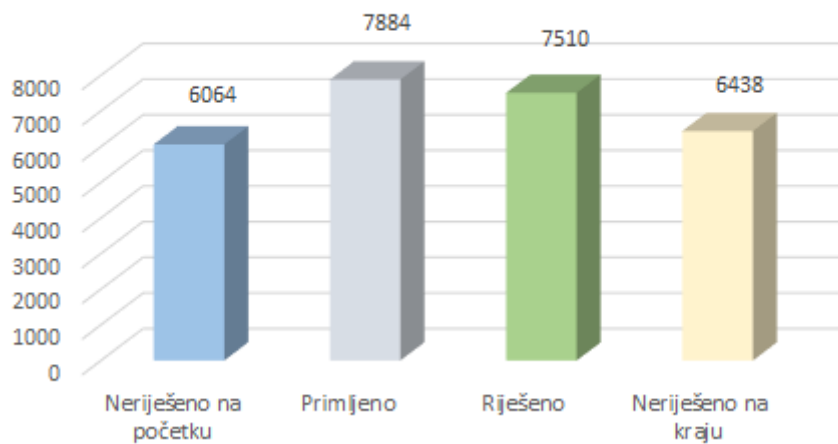

Ukupan broj primljenih i riješenih predmeta od 01.01.2022. do 30.09.2022.

Broj primljenih i riješenih predmeta od 01.01.2022. do 30.09.2022.

Ukupan broj primljenih i riješenih predmeta od 01.01.2022. do 30.06.2022.

Broj primljenih i riješenih predmeta od 01.01.2022. do 30.06.2022.

Ukupan broj primljenih i riješenih predmeta od 01.01.2022. do 31.03.2022.

Broj primljenih i riješenih predmeta od 01.01.2022. do 31.03.2022.