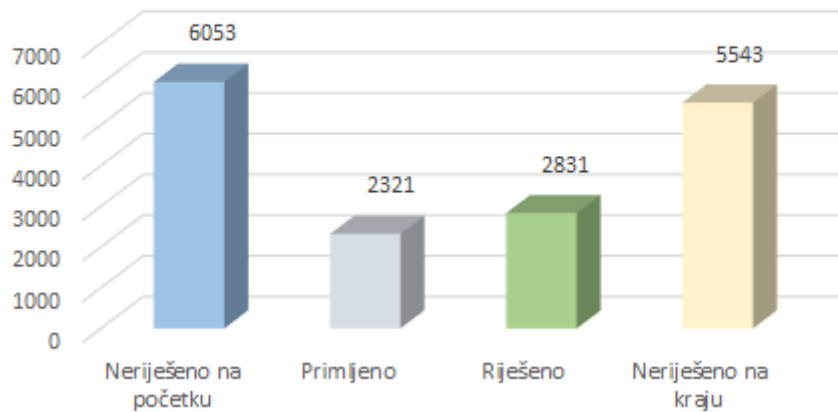

Ukupan broj primljenih i riješenih predmeta od 01.01.2022. do 30.09.2022.

Broj primljenih i riješenih predmeta od 01.01.2022. do 30.09.2022.

Ukupan broj primljenih i riješenih predmeta od 01.01.2022. do 30.06.2022.

Broj primljenih i riješenih predmeta od 01.01.2022. do 30.06.2022.

Ukupan broj primljenih i riješenih predmeta od 01.01.2022. do 31.03.2022.

Broj primljenih i riješenih predmeta od 01.01.2022. do 31.03.2022.