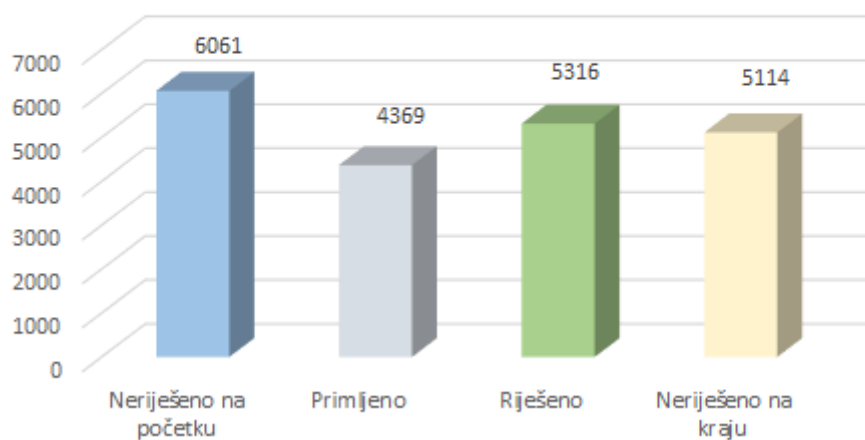

Ukupan broj primljenih i riješenih predmeta od 01.01.2022. do 30.09.2022.

Broj primljenih i riješenih predmeta od 01.01.2022. do 30.09.2022.

Ukupan broj primljenih i riješenih predmeta od 01.01.2022. do 30.06.2022.

Broj primljenih i riješenih predmeta od 01.01.2022. do 30.06.2022.

Ukupan broj primljenih i riješenih predmeta od 01.01.2022. do 31.03.2022.

Broj primljenih i riješenih predmeta od 01.01.2022. do 31.03.2022.